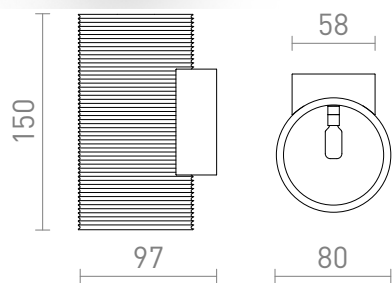

NEW

GLANS RR2 150

Vægglampe skabt med 3D-print. Skærmen er lavet af miljøvenligt PLA-materiale, som er 100% nedbrydeligt.

RP DKK inkl. MOMS

R14000

GLANS RR2 150 væg hvid Eco PLA 230V LED
G9 5W

780,-

3D model