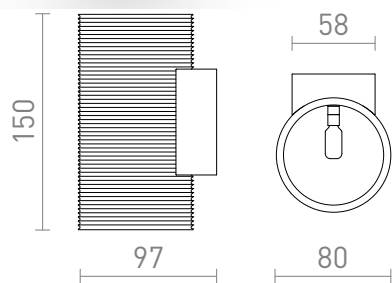

NEW

GLANS RR2 150

Nástěnné svítidlo vytvořené 3D tiskem. Stínidlo je vyrobeno z ekologického PLA materiálu, který je plně rozložitelný.

MOC CZK vč DPH

R14000

GLANS RR2 150 nástěnná bílá Eco PLA 230V
LED G9 5W

2 550,-

3D model

manual

G13037