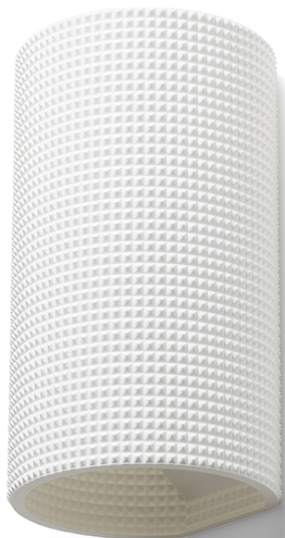

NEW

CALLUM RR4 250

Nástenné svetidlo vytvorené 3D tlačou. Tienidlo je vyrobené z ekologického PLA materiálu, ktorý je plne rozložiteľný.

MOC EUR vr DPH

R13997	CALLUM RR4 250 nástenná biela Eco PLA 230V LED E27 10W	129,00
--------	---	--------

3D model

manual

G13111