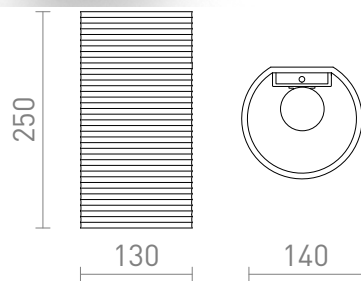

NEW

CALLUM RR4 250

Nástenné svetidlo vytvorené 3D tlačou. Tienidlo je vyrobené z ekologického PLA materiálu, ktorý je plne rozložiteľný.

MOC EUR vr DPH

R13997	CALLUM RR4 250 nástenná biela Eco PLA 230V LED E27 10W	129,00
--------	---	--------