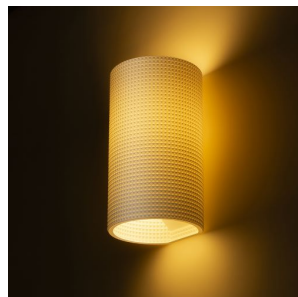

3D model

manual

G13111