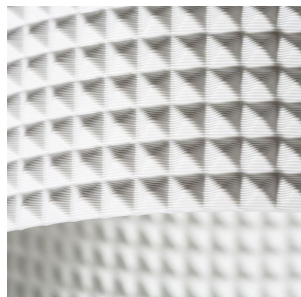

3D model

manual

G13111