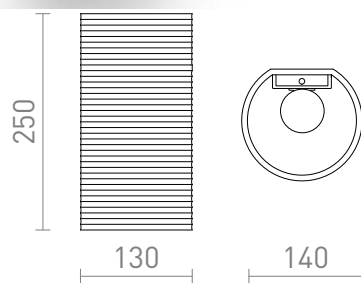

3D model

manual

G13111