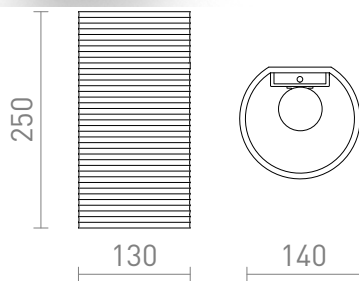

NEW

CALLUM RR4 250

Um candeeiro de parede criado por impressão 3D. O abajur é feito de material PLA ecológico, que é totalmente degradável.

Preço recomendado EUR incluindo IVA

R13997	CALLUM RR4 250 na parede branco Eco PLA 230V LED E27 10W	129,00
--------	---	--------