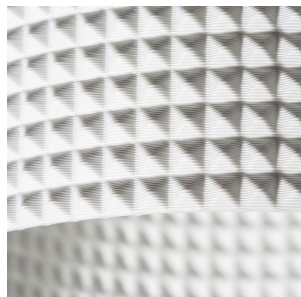

NEW

CALLUM RR4 250

Um candeeiro de parede criado por impressão 3D. O abajur é feito de material PLA ecológico, que é totalmente degradável.

Preço recomendado EUR incluindo IVA

R13997	CALLUM RR4 250 na parede branco Eco PLA 230V LED E27 10W	129,00
--------	---	--------