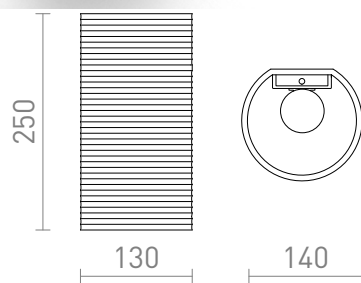

NEW

CALLUM RR4 250

Kinkiet stworzony przez druk 3D. Klosz wykonany jest z ekologicznego materiału PLA, który jest w pełni degradowalny.

Polecona cena PLN brutto

R13997

CALLUM RR4 250 ścienna biała Eco PLA 230V
LED E27 10W

560,-

3D model

manual

G13111