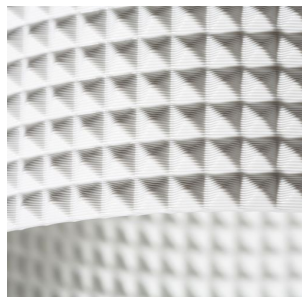

3D model

manual

G13111