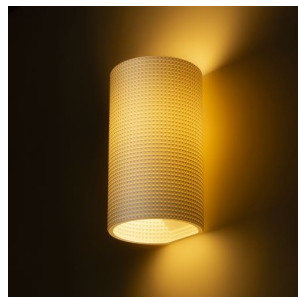

3D model

PDF manual

G13111