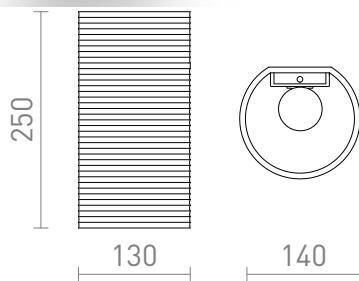

R13997

CALLUM RR4 250 Επιτοίχιος λευκό Eco PLA  
230V LED E27 10W

129,00

3D model

PDF manual

G13111