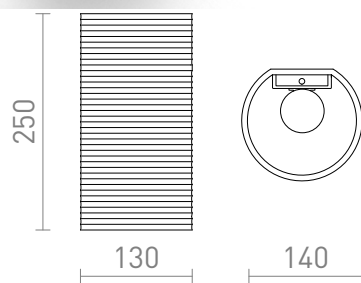

# CALLUM RR4 250

3D-tulostamalla luotu seinävalaisin. Varjostin on valmistettu ympäristöystävällisestä PLA-materiaalista, joka on täysin hajoava.

suositushinta EUR sis. alv

R13997

CALLUM RR4 250 seinä valkoinen Eco PLA  
230V LED E27 10W

129,00

3D model

manual

G13111