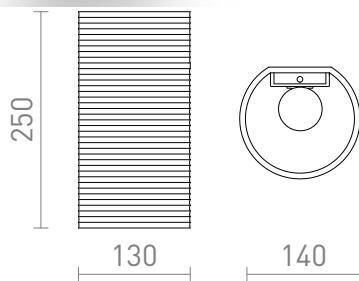

# CALLUM RR4 250

Lámpara de pared creada por impresión 3D. La pantalla está hecha de material PLA ecológico, el cual es totalmente degradable.

Precio recomendado EUR con IVA

R13997

CALLUM RR4 250 de pared blanco Eco PLA  
230V LED E27 10W

129,00

3D model

PDF manual

G13111