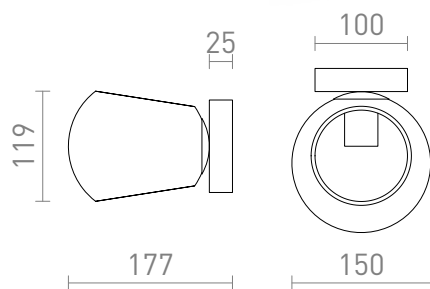

NEW

SOLARIS

Sklenené prisadené svietidlo s čiernou lakovanou základňou. Vhodné pre LED svetelné zdroje so závitom E14.

MOC EUR vr DPH

R13994	SOLARIS prisadená číre sklo/čierna 230V LED E14 7W	78,00
R13995	SOLARIS prisadená mliečne sklo/čierna 230V LED E14 7W	78,00
R13996	SOLARIS prisadená dymové sklo/čierna 230V LED E14 7W	78,00

3D model

PDF manual

G13098