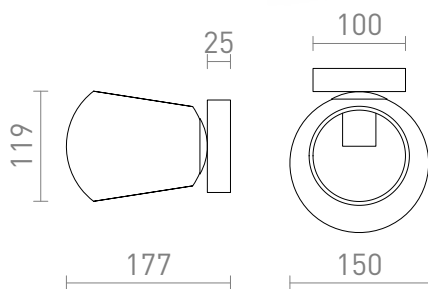

NEW

SOLARIS

En utanpåliggande glaslampa med svartlackerad sockel. Lämplig för LED-ljuskällor med E14-gänga.

RP SEK inkl. MOMS

R13994	SOLARIS ytmonterad klarglas/svart 230V LED E14 7W	890,-
R13995	SOLARIS ytmonterad frostat glas/svart 230V LED E14 7W	890,-
R13996	SOLARIS ytmonterad rökfärgat glas/svart 230V LED E14 7W	890,-

3D model

PDF manual

G13098