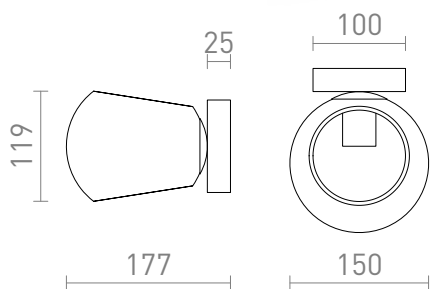

NEW

SOLARIS

O lampa de sticla montata pe suprafata, cu o baza lacuita neagra. Potrivit pentru surse de lumina LED E14.
preț recomandat cu amănuntul RON cu TVA inclus

R13994	SOLARIS montat pe suprafață sticlă transparentă/negru 230V LED E14 7W	420,-
R13995	SOLARIS montat pe suprafață sticlă mată/negru 230V LED E14 7W	420,-
R13996	SOLARIS montat pe suprafață sticlă afumată/negru 230V LED E14 7W	420,-

3D model

manual

G13098