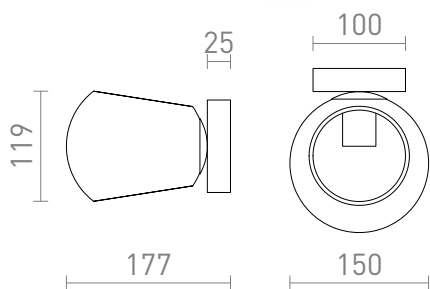

NEW

SOLARIS

Um candeeiro de superfície em vidro com uma base lacada a preto. Adequado para fontes de luz LED com uma rosca E14.

Preço recomendado EUR incluindo IVA

R13994	SOLARIS montado à superfície vidro transparente/preto 230V LED E14 7W	78,00
R13995	SOLARIS montado à superfície vidro fosco/preto 230V LED E14 7W	78,00
R13996	SOLARIS montado à superfície vidro de cor fumo/preto 230V LED E14 7W	78,00

3D model

PDF manual

G13098