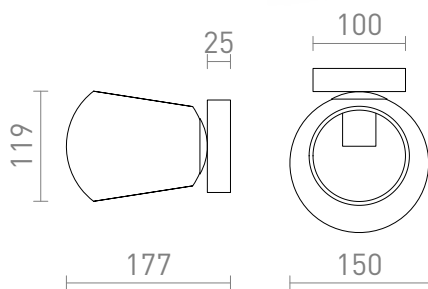

NEW

SOLARIS

Szklana oprawa wpuszczana z czarną lakierowaną podstawą. Przystosowana do źródeł światła LED z gwintem E14.

Polecona cena PLN brutto

R13994	SOLARIS natynkowa szkło przezroczyste/czarna 230V LED E14 7W	345,-
R13995	SOLARIS natynkowa szkło mleczne/czarna 230V LED E14 7W	345,-
R13996	SOLARIS natynkowa szkło przydymione/czarna 230V LED E14 7W	345,-

3D model

PDF manual

G13098