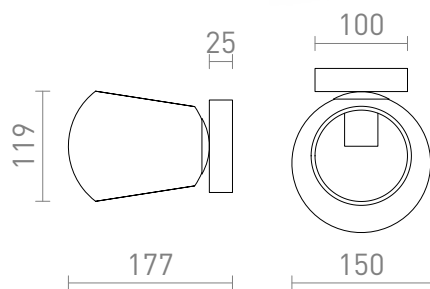

NEW

SOLARIS

Lampada da parete in vetro con base laccata nera. Adatta a sorgenti luminose a LED con filettatura E14.

PVC EUR IVA inclusa

R13994	SOLARIS applique/plafoniera vetro trasparente/nero 230V LED E14 7W	78,00
R13995	SOLARIS applique/plafoniera vetro smerigliato/nero 230V LED E14 7W	78,00
R13996	SOLARIS applique/plafoniera vetro fumé/nero 230V LED E14 7W	78,00

3D model

PDF manual

G13098