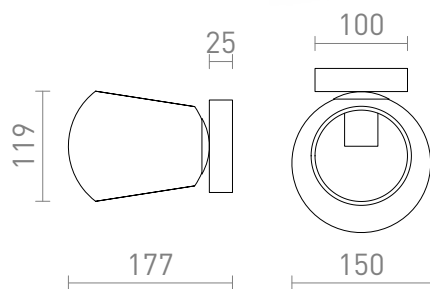

NEW

SOLARIS

Staklena nadgradna svjetiljka s crnom lakiranom bazom. Prikladna za LED izvore svjetla s navojem E14.

Preporučena cena EUR s PDV-OM

R13994	SOLARIS montažna prozirno staklo/crna 230V LED E14 7W	78,00
R13995	SOLARIS montažna mlječno staklo/crna 230V LED E14 7W	78,00
R13996	SOLARIS montažna dimljeno staklo/crna 230V LED E14 7W	78,00

3D model

PDF manual

G13098