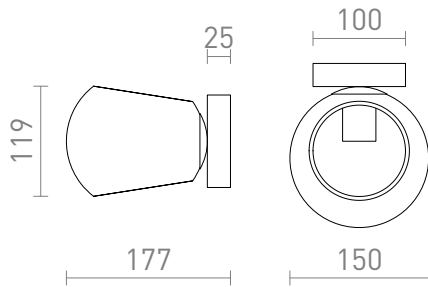

3D model

PDF manual

G13098