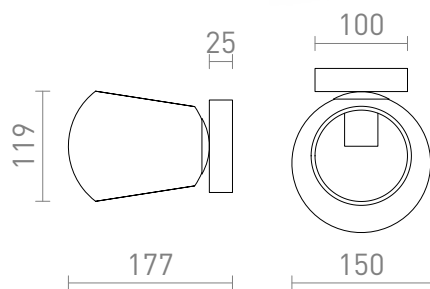

NEW

SOLARIS

Applique en verre avec base laquée noire. Convient aux ampoules LED E14.

Prix de vente conseillé EUR TTC

R13994	SOLARIS montage en surface verre clair/noir 230V LED E14 7W	78,00
R13995	SOLARIS montage en surface verre dépoli/noir 230V LED E14 7W	78,00
R13996	SOLARIS montage en surface verre fumé/noir 230V LED E14 7W	78,00

3D model

PDF manual

G13098