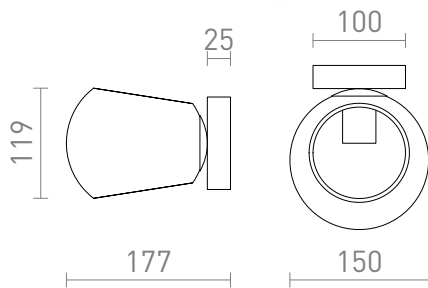

3D model

PDF manual

G13098