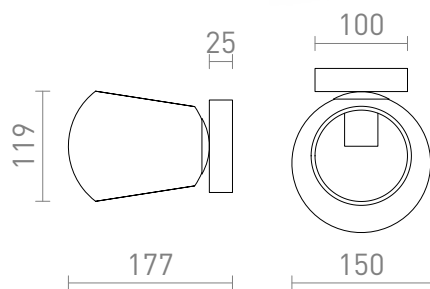

NEW

SOLARIS

Lámpara de superficie de cristal con base lacada en negro. Apto para fuentes de luz LED con rosca E14.

Precio recomendado EUR con IVA

R13994	SOLARIS pared o techo vidrio transparente/negro 230V LED E14 7W	78,00
R13995	SOLARIS pared o techo vidrio escarchado/negro 230V LED E14 7W	78,00
R13996	SOLARIS pared o techo vidrio de color humo/negro 230V LED E14 7W	78,00

3D model

manual

G13098