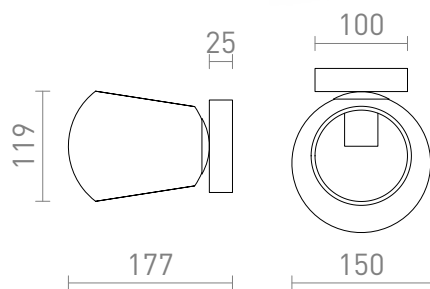

3D model

manual

G13098