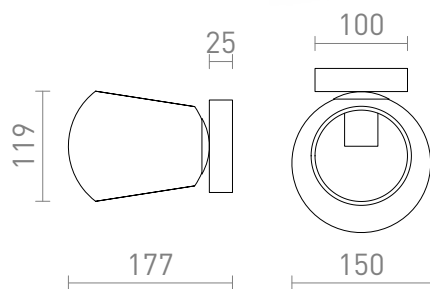

NEW

SOLARIS

Overflademonteret glaslampe med sortlakeret fod. Velegnet til LED lyskilder med E14 lyskilde.

RP DKK inkl. MOMS

R13994	SOLARIS overflademonteret klart glas/sort 230V LED E14 7W	580,-
R13995	SOLARIS overflademonteret hvidt glas/sort 230V LED E14 7W	580,-
R13996	SOLARIS overflademonteret røget glas/sort 230V LED E14 7W	580,-

3D model

PDF manual

G13098