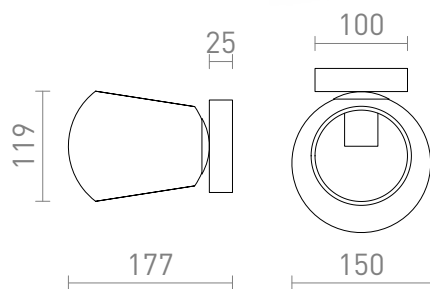

NEW

SOLARIS

Wandleuchte aus Glas mit schwarz lackiertem Sockel. Geeignet für LED-Leuchtmittel mit E14-Gewinde.

EV EUR inkl. MwSt

| | | |
|--------|--|-------|
| R13994 | SOLARIS Aufbauleuchte Klarglas/schwarz 230V LED E14 7W | 78,00 |
| R13995 | SOLARIS Aufbauleuchte Milchglas/schwarz 230V LED E14 7W | 78,00 |
| R13996 | SOLARIS Aufbauleuchte Rauchglas/schwarz 230V LED E14 7W | 78,00 |

3D model

PDF manual

G13098