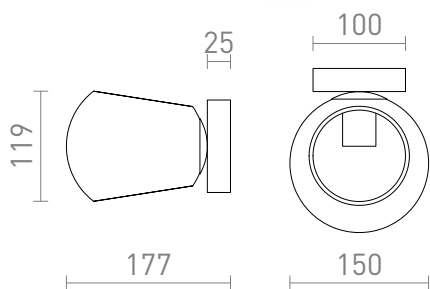

3D model

PDF manual

G13098