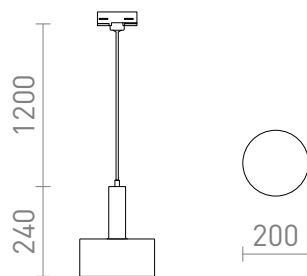

NEW

GIULIA 20 PRE TROJOKR. LISTU

Závesné lakované kovové svietidlo s textilným káblom. Prívodný kábel je zakončený adaptérom do trojokruhovej lišty.

MOC EUR vr DPH

R13992	GIULIA 20 pre trojokruh. lištu biela chróm 230V E27 40W	98,00
R13993	GIULIA 20 pre trojokruh. lištu čierna/zlatohnedá mosadz 230V E27 40W	120,00