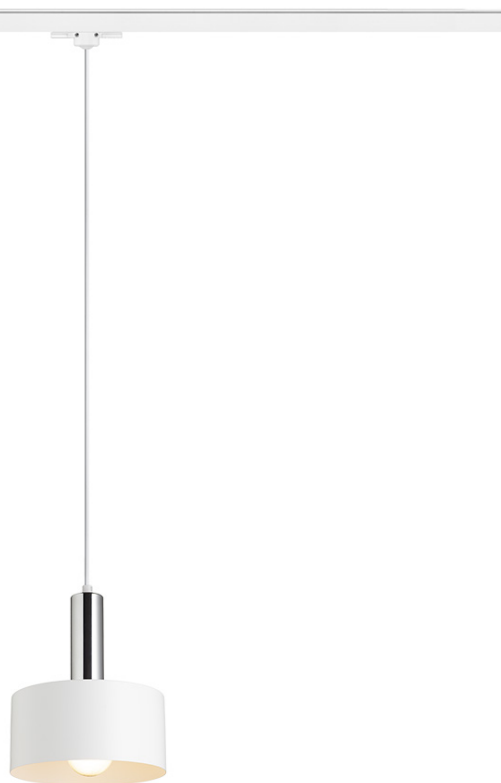

NEW

GIULIA 20 PRE TROJOKR. LISTU

Závesné lakované kovové svietidlo s textilným káblom. Prívodný kábel je zakončený adaptérom do trojokruhovej lišty.

MOC EUR vr DPH

R13992	GIULIA 20 pre trojokruh. lištu biela chróm 230V E27 40W	98,00
R13993	GIULIA 20 pre trojokruh. lištu čierna/zlatohnedá mosadz 230V E27 40W	120,00