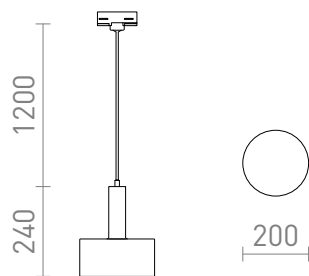

# GIULIA 20 VOOR 3-F. STROOMRAILS

Viseča svetilka z lakiranim kovinskim senčnikom in tekstilnim kablom. Kabel je pritrjen na adapter za 3-krožne tire.

Preporučena cena EUR s PDV-OM

R13992	GIULIA 20 za 3F tirni sistem bela krom 230V E27 40W	98,00
R13993	GIULIA 20 za 3F tirni sistem črna/zlato rjava medenina 230V E27 40W	120,00