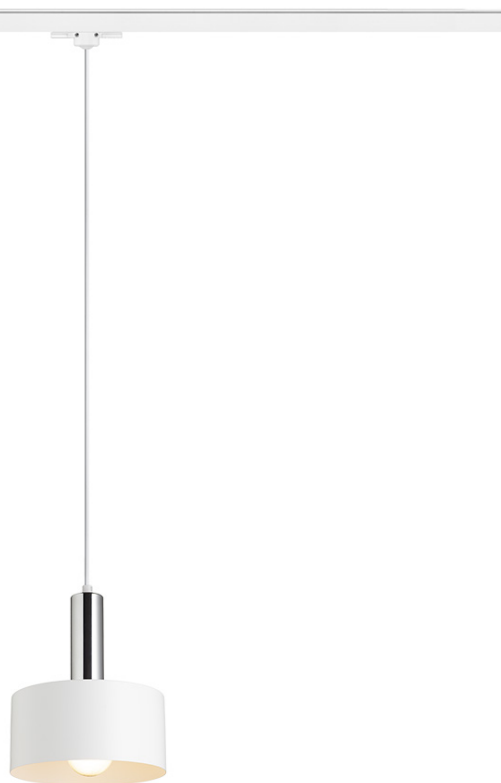

# GIULIA 20 VOOR 3-F. STROOMRAILS

Viseča svetilka z lakiranim kovinskim senčnikom in tekstilnim kablom. Kabel je pritrjen na adapter za 3-krožne tire.

Preporučena cena EUR s PDV-OM

R13992	GIULIA 20 za 3F tirni sistem bela krom 230V E27 40W	98,00
R13993	GIULIA 20 za 3F tirni sistem črna/zlato rjava medenina 230V E27 40W	120,00