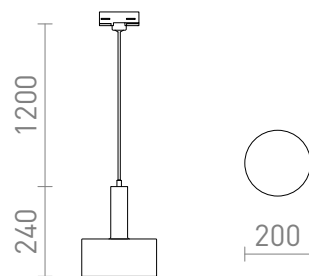

NEW

GIULIA 20 FOR 3-FASSKENA

Pendel av lackerad metallskärm och en textilkabel med adapter för 3-fasskenor.

RP SEK inkl. MOMS

R13992	GIULIA 20 för 3-fasskena vit krom 230V E27 40W	1 150,-
R13993	GIULIA 20 för 3-fasskena svart/guldbrun mässing 230V E27 40W	1 200,-