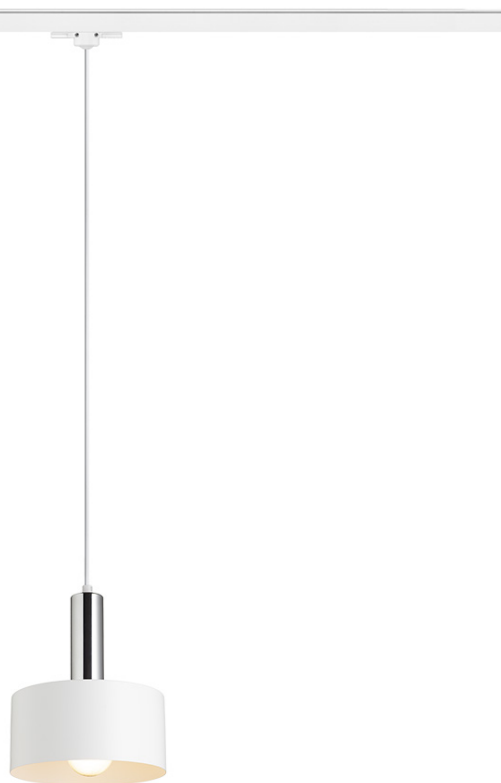

NEW

GIULIA 20 PENTRU ȘINA CU 3-CIRCUITE

Lampa suspendată cu abajur metalic lacuit și cablu textil. Cablul este atașat la un adaptor pentru șină cu 3-circuite.

preț recomandat cu amănuntul RON cu TVA inclus

R13992	GIULIA 20 pentru șină cu 3-circuite alb crom 230V E27 40W	480,-
R13993	GIULIA 20 pentru șină cu 3-circuite negru/aurie maro alamă 230V E27 40W	520,-

 3D model

 manual

G13026