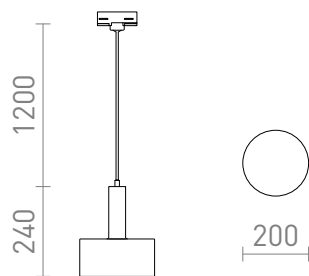

NEW

GIULIA 20 PENTRU ȘINA CU 3-CIRCUITE

Lampa suspendată cu abajur metalic lacuit și cablu textil. Cablul este atașat la un adaptor pentru șină cu 3-circuite.

preț recomandat cu amănuntul RON cu TVA inclus

R13992	GIULIA 20 pentru șină cu 3-circuite alb crom 230V E27 40W	480,-
R13993	GIULIA 20 pentru șină cu 3-circuite negru/aurie maro alamă 230V E27 40W	520,-

 3D model

 manual

G13026