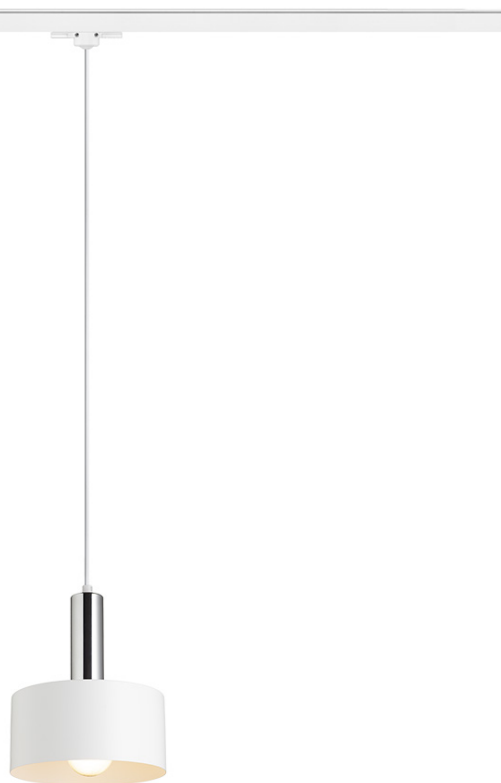

# GIULIA 20 PARA CALHA TRIFASICA

Candeeiro suspenso com um abajur em metal lacado e um cabo têxtil. O cabo está ligado a um adaptador para calhas trifásicas.

Preço recomendado EUR incluindo IVA

R13992	GIULIA 20 para calha trifásica branco cromo 230V E27 40W	98,00
R13993	GIULIA 20 para calha trifásica preto/castanho dourado latão 230V E27 40W	120,00