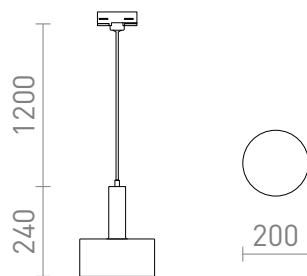

# GIULIA 20 PARA CALHA TRIFASICA

Candeeiro suspenso com um abajur em metal lacado e um cabo têxtil. O cabo está ligado a um adaptador para calhas trifásicas.

Preço recomendado EUR incluindo IVA

R13992	GIULIA 20 para calha trifásica branco cromo 230V E27 40W	98,00
R13993	GIULIA 20 para calha trifásica preto/castanho dourado latão 230V E27 40W	120,00