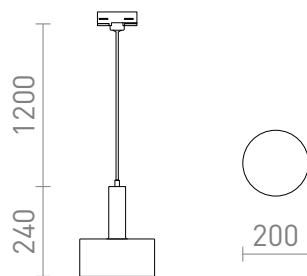

NEW

GIULIA 20 VOOR 3-F. STROOMRAILS

Hangende gelakte metalen lamp met textielkabel. De voedingskabel wordt afgesloten met een adapter voor 3-fasen stroomrail.

adviesverkoopprijs EUR incl. BTW

R13992	GIULIA 20 voor 3f. stroomrail wit chroom 230V E27 40W	98,00
R13993	GIULIA 20 voor 3f. stroomrail zwart/goudbruin messing 230V E27 40W	120,00