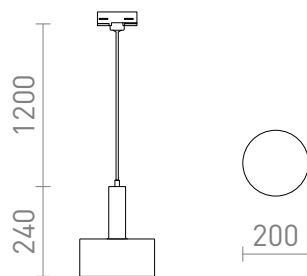

# GIULIA 20 EGY HÁROM ÁRAMKÖRÖS SÍNRE

Függő lámpa lakkozott fém búrával és textil kábellel. A kábel az 1 áramkörös sávokhoz való adapterhez csatlakoztatható.

ajánlott kiskereskedelmi ár HUF áfával

R13992	GIULIA 20 három áramkörös sínre fehér króm 230V E27 40W	36 000,-
R13993	GIULIA 20 három áramkörös sínre fekete/aranybarna sárgaréz 230V E27 40W	38 400,-