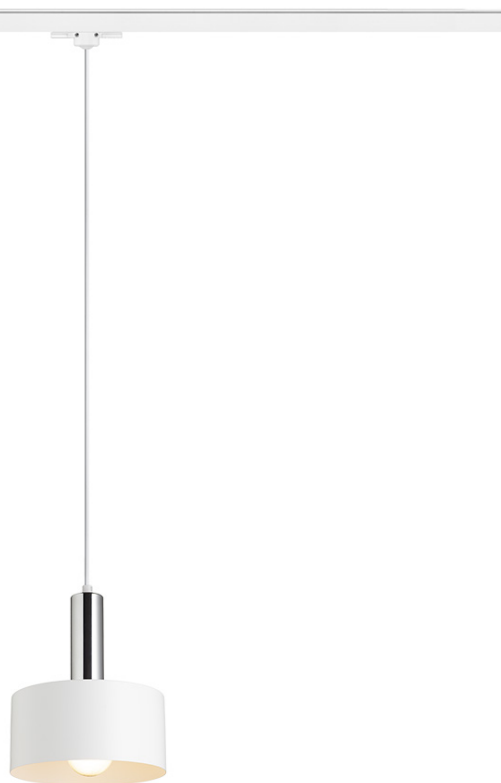

# GIULIA 20 EGY HÁROM ÁRAMKÖRÖS SÍNRE

Függő lámpa lakkozott fém búrával és textil kábellel. A kábel az 1 áramkörös sávokhoz való adapterhez csatlakoztatható.

ajánlott kiskereskedelmi ár HUF áfával

R13992	GIULIA 20 három áramkörös sínre fehér króm 230V E27 40W	36 000,-
R13993	GIULIA 20 három áramkörös sínre fekete/aranybarna sárgaréz 230V E27 40W	38 400,-