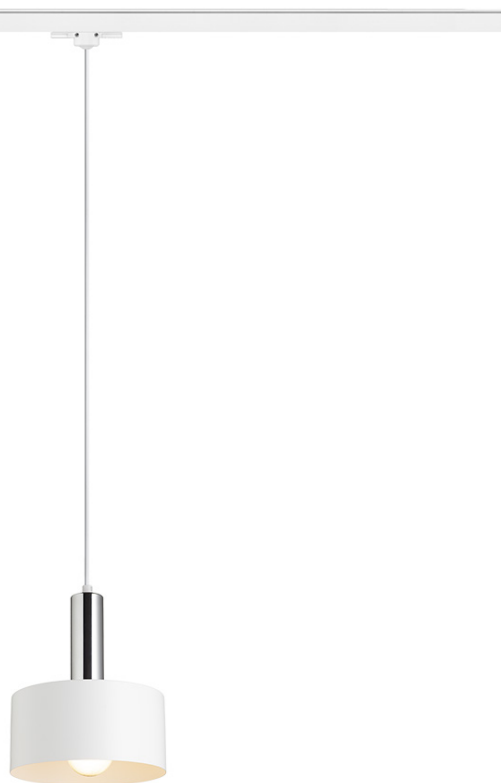

NEW

GIULIA 20 ZA 3F STAZU

Viseća lampa sa sjenilom od lakiranog metala i tekstilnim kablom. Kabel je priključen na adapter za 3F sisteme.

Preporučena cena EUR s PDV-OM

R13992	GIULIA 20 za 3F stazu bijela krom 230V E27 40W	98,00
R13993	GIULIA 20 za 3F stazu crna/zlatno-braon mesing 230V E27 40W	120,00