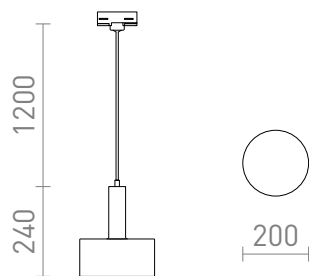

NEW

GIULIA 20 ZA 3F STAZU

Viseća lampa sa sjenilom od lakiranog metala i tekstilnim kablom. Kabel je priključen na adapter za 3F sisteme.

Preporučena cena EUR s PDV-OM

R13992	GIULIA 20 za 3F stazu bijela krom 230V E27 40W	98,00
R13993	GIULIA 20 za 3F stazu crna/zlatno-braon mesing 230V E27 40W	120,00