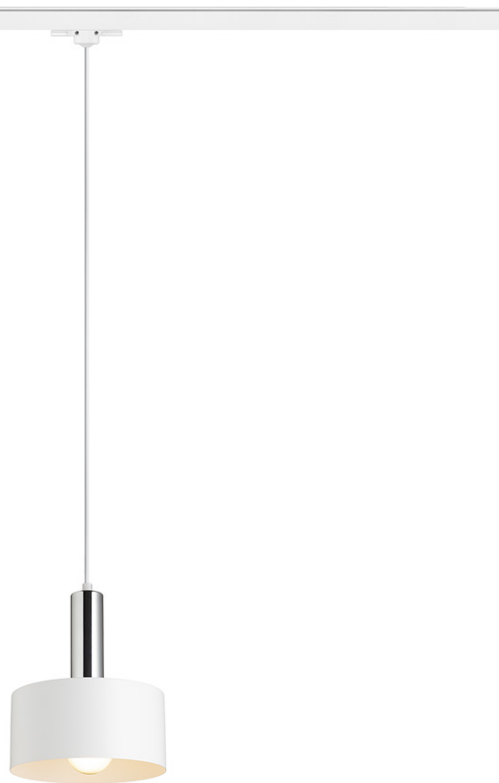

NEW

GIULIA 20 ΓΙΑ ΡΑΓΑ ΤΡΙΩΝ ΚΥΚΛΩΝ

Κρεμαστό φωτιστικό με λακαρισμένη μεταλλική απόχρωση και υφασμάτινο καλώδιο. Το καλώδιο είναι συνδεδεμένο σε έναν αντάπτορα για ράγες τριών κυκλωμάτων.

Λιανική τιμή EUR με ΦΠΑ

R13992	GIULIA 20 για ράγες φωτισμού τριών κυκλωμάτων λευκό χρώμιο 230V E27 40W	98,00
R13993	GIULIA 20 για ράγες φωτισμού τριών κυκλωμάτων μαύρο/χρυσό καφέ ορείχαλκος 230V E27 40W	120,00

3D model

PDF manual