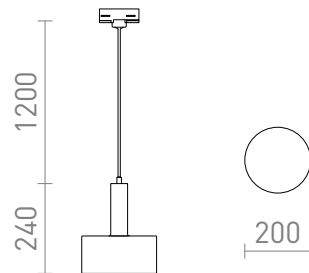

NEW

GIULIA 20 ΓΙΑ ΡΑΓΑ ΤΡΙΩΝ ΚΥΚΛΩΝ

Κρεμαστό φωτιστικό με λακαρισμένη μεταλλική απόχρωση και υφασμάτινο καλώδιο. Το καλώδιο είναι συνδεδεμένο σε έναν αντάπτορα για ράγες τριών κυκλωμάτων.

Λιανική τιμή EUR με ΦΠΑ

R13992	GIULIA 20 για ράγες φωτισμού τριών κυκλωμάτων λευκό χρώμιο 230V E27 40W	98,00
R13993	GIULIA 20 για ράγες φωτισμού τριών κυκλωμάτων μαύρο/χρυσό καφέ ορείχαλκος 230V E27 40W	120,00

3D model

PDF manual