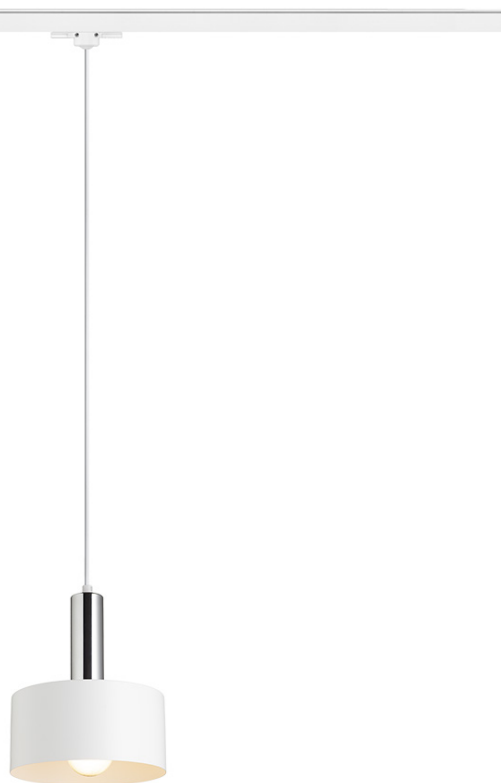

# GIULIA 20 POUR RAIL TRIPHASE

Luminaire suspendu en métal laqué avec câble textile. Le câble d'alimentation est terminé par un adaptateur pour rail triphasé.

Prix de vente conseillé EUR TTC

R13992	GIULIA 20 pour rail triphasé blanc chrome 230V E27 40W	98,00
R13993	GIULIA 20 pour rail triphasé noir/brun-or laiton 230V E27 40W	120,00