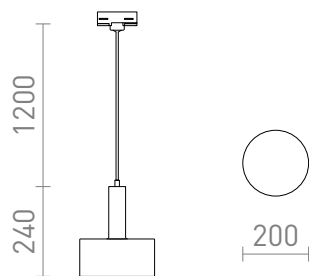

# GIULIA 20 POUR RAIL TRIPHASE

Luminaire suspendu en métal laqué avec câble textile. Le câble d'alimentation est terminé par un adaptateur pour rail triphasé.

Prix de vente conseillé EUR TTC

R13992	GIULIA 20 pour rail triphasé blanc chrome 230V E27 40W	98,00
R13993	GIULIA 20 pour rail triphasé noir/brun-or laiton 230V E27 40W	120,00