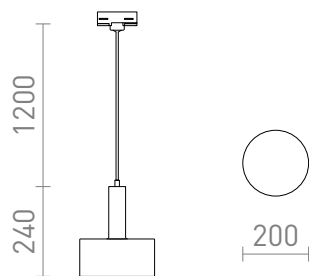

# GIULIA 20 3-VAIHEKISKOLLE

Riippuvalaisin, jossa on lakattu metallivarjostin ja tekstiilikaapeli. Kaapeli on kiinnitetty sovittimeen 3-vaihe kiskoja varten.

suositushinta EUR sis. alv

R13992	GIULIA 20 3-vaihekiskolle valkoinen kromi 230V E27 40W	98,00
R13993	GIULIA 20 3-vaihekiskolle musta/kullanruskea messinki 230V E27 40W	120,00