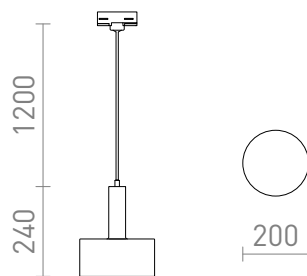

# GIULIA 20 PARA SISTEMA TRIFÁSICO

Lámpara colgante con pantalla de metal lacado y cable textil. El cable va unido a un adaptador para carril trifásico.

Precio recomendado EUR con IVA

R13992	GIULIA 20 para carril trifásico blanco cromo 230V E27 40W	98,00
R13993	GIULIA 20 para carril trifásico negro/dourado cinza latón 230V E27 40W	120,00