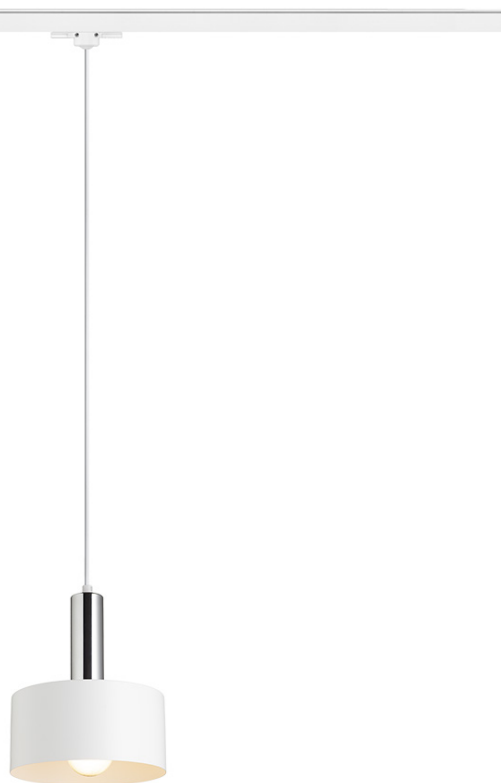

# GIULIA 20 PARA SISTEMA TRIFÁSICO

Lámpara colgante con pantalla de metal lacado y cable textil. El cable va unido a un adaptador para carril trifásico.

Precio recomendado EUR con IVA

R13992	GIULIA 20 para carril trifásico blanco cromo 230V E27 40W	98,00
R13993	GIULIA 20 para carril trifásico negro/dourado cinza latón 230V E27 40W	120,00