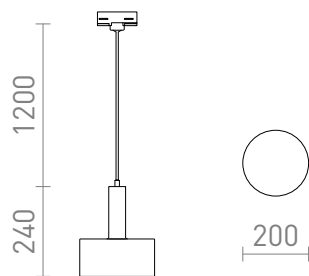

# GIULIA 20 FOR 3-FASET SKINNE

Pendel med lakeret metalskærm og tekstilkabel. Kablet er fastgjort til en adapter til 3-faset skinner.

RP DKK inkl. MOMS

R13992	GIULIA 20 til 3-faset skinner hvid krom 230V E27 40W	720,-
R13993	GIULIA 20 til 3-faset skinner sort/gylden brun messing 230V E27 40W	780,-