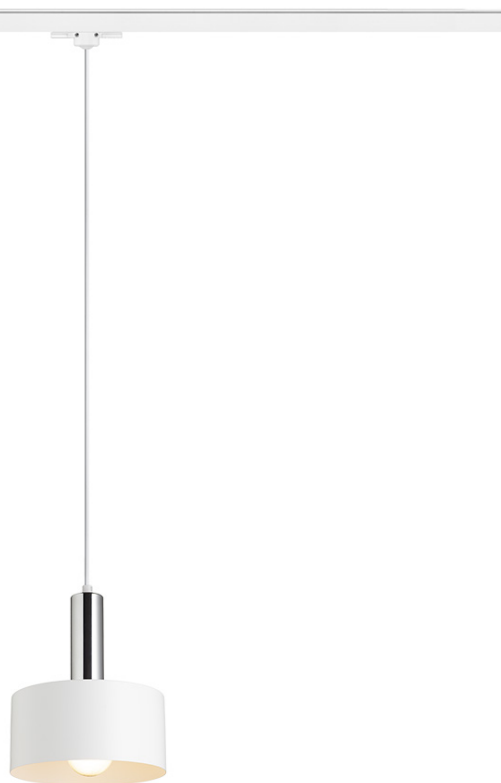

NEW

GIULIA 20 PRO TŘIOKR. LISTU

Závěsné lakované kovové svítidlo s textilním kabelem. Přívodní kabel je zakončen adaptérem do tříokružové lišty.

MOC CZK vč DPH

R13992	GIULIA 20 pro tříokr. lištu bílá chrom 230V E27 40W	2 300,-
R13993	GIULIA 20 pro tříokr. lištu černá/zlatohnědá mosaz 230V E27 40W	2 450,-