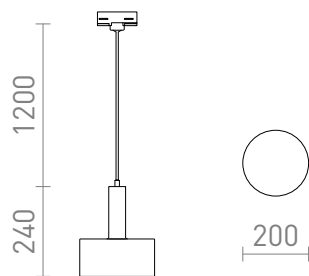

NEW

GIULIA 20 PRO TŘIOKR. LISTU

Závěsné lakované kovové svítidlo s textilním kabelem. Přívodní kabel je zakončen adaptérem do tříokružové lišty.

MOC CZK vč DPH

R13992	GIULIA 20 pro tříokr. lištu bílá chrom 230V E27 40W	2 300,-
R13993	GIULIA 20 pro tříokr. lištu černá/zlatohnědá mosaz 230V E27 40W	2 450,-