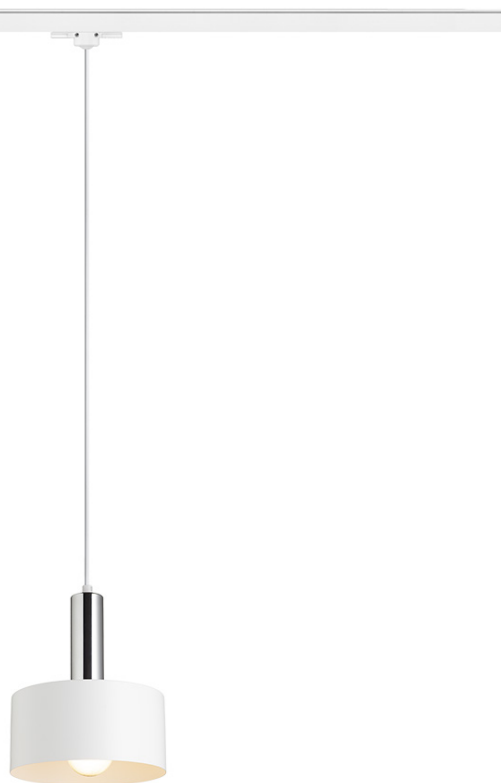

NEW

GIULIA 20 ЗА ТРИФАЗНА ШИНА

Висяща лампа с абажур от лакиран метал и текстилен кабел. Кабелът е прикрепен към адаптер за трифазни шини.

цена на дребно BGN с ДДС

R13992	GIULIA 20 за трифазна шина бяло хром 230V E27 40W	188,-
R13993	GIULIA 20 за трифазна шина черно/златно-кафяво месинг 230V E27 40W	215,-