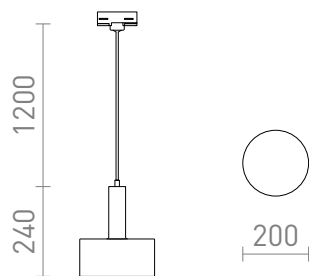

NEW

GIULIA 20 ЗА ТРИФАЗНА ШИНА

Висяща лампа с абажур от лакиран метал и текстилен кабел. Кабелът е прикрепен към адаптер за трифазни шини.

цена на дребно BGN с ДДС

R13992	GIULIA 20 за трифазна шина бяло хром 230V E27 40W	188,-
R13993	GIULIA 20 за трифазна шина черно/златно-кафяво месинг 230V E27 40W	215,-