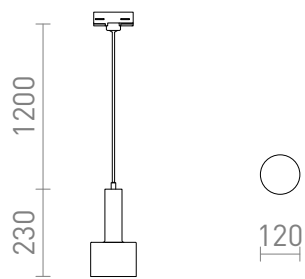

# GIULIA 12 PRE TROJOKR. LISTU

Závesné lakované kovové svetidlo s textilným káblom. Prívodný kábel je zakončený adaptérom do trojokruhovej lišty.

MOC EUR vr DPH

|        |  |       |
|--------|--|-------|
| R13990 | GIULIA 12 pre trojokruh. lištu biela chróm 230V E27 40W              | 88,00 |
| R13991 | GIULIA 12 pre trojokruh. lištu čierna/zlatohnedá mosadz 230V E27 40W | 98,00 |