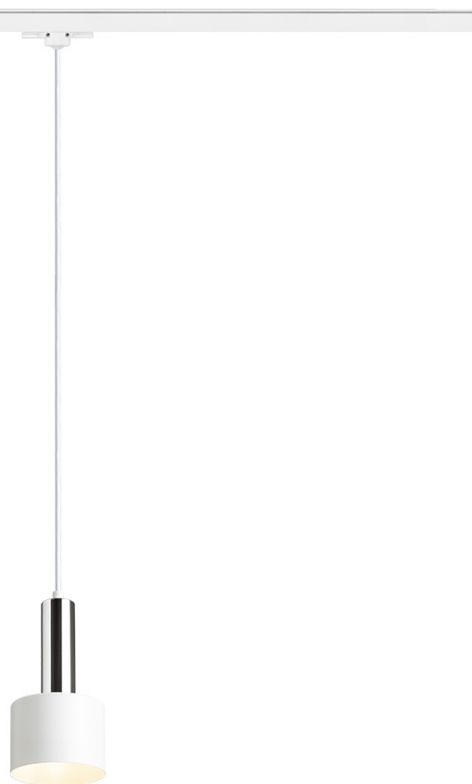

# GIULIA 12 PRE TROJOKR. LISTU

Závesné lakované kovové svetidlo s textilným káblom. Prívodný kábel je zakončený adaptérom do trojokruhovej lišty.

MOC EUR vr DPH

|        |  |       |
|--------|--|-------|
| R13990 | GIULIA 12 pre trojokruh. lištu biela chróm 230V E27 40W              | 88,00 |
| R13991 | GIULIA 12 pre trojokruh. lištu čierna/zlatohnedá mosadz 230V E27 40W | 98,00 |