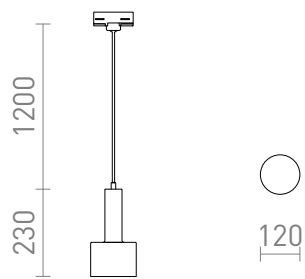

NEW

GIULIA 12 VOOR 3-F. STROOMRAILS

Viseča svetilka z lakiranim kovinskim senčnikom in tekstilnim kablom. Kabel je pritrjen na adapter za 3-krožne tire.

Preporučena cena EUR s PDV-OM

R13990	GIULIA 12 za 3F tirni sistem bela krom 230V E27 40W	88,00
R13991	GIULIA 12 za 3F tirni sistem črna/zlato rjava medenina 230V E27 40W	98,00