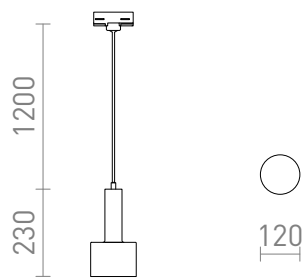

# GIULIA 12 FOR 3-FASSKENA

Pendel av lackerad metallskärm och en textilkabel med adapter för 3-fasskenor.

RP SEK inkl. MOMS

R13990	GIULIA 12 för 3-fasskena vit krom 230V E27 40W	950,-
R13991	GIULIA 12 för 3-fasskena svart/guldbrun mässing 230V E27 40W	1 150,-