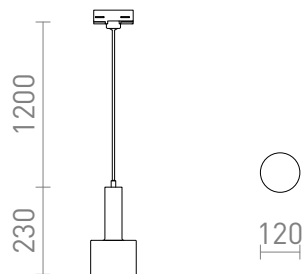

NEW

GIULIA 12 PENTRU ȘINA CU 3-CIRCUITE

Lampa suspendată cu abajur metalic lacuit și cablu textil. Cablul este atașat la un adaptor pentru șină cu 3-circuite.

preț recomandat cu amănuntul RON cu TVA inclus

R13990	GIULIA 12 pentru șină cu 3-circuite alb crom 230V E27 40W	420,-
R13991	GIULIA 12 pentru șină cu 3-circuite negru/aurie maro alamă 230V E27 40W	450,-

 3D model

 manual

G13307