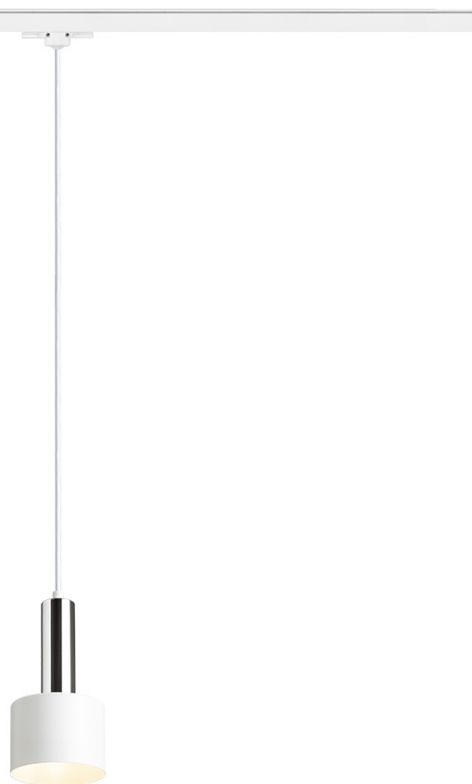

NEW

GIULIA 12 PARA CALHA TRIFASICA

Candeeiro suspenso com um abajur em metal lacado e um cabo têxtil. O cabo está ligado a um adaptador para calhas trifásicas.

Preço recomendado EUR incluindo IVA

R13990	GIULIA 12 para calha trifásica branco cromo 230V E27 40W	88,00
R13991	GIULIA 12 para calha trifásica preto/castanho dourado latão 230V E27 40W	98,00