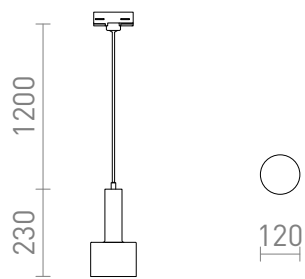

NEW

GIULIA 12 PARA CALHA TRIFASICA

Candeeiro suspenso com um abajur em metal lacado e um cabo têxtil. O cabo está ligado a um adaptador para calhas trifásicas.

Preço recomendado EUR incluindo IVA

R13990	GIULIA 12 para calha trifásica branco cromo 230V E27 40W	88,00
R13991	GIULIA 12 para calha trifásica preto/castanho dourado latão 230V E27 40W	98,00