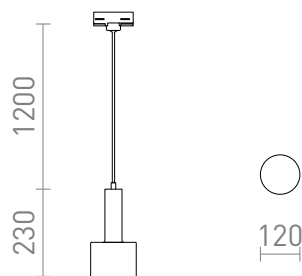

NEW

GIULIA 12 VOOR 3-F. STROOMRAILS

Hangende gelakte metalen lamp met textielkabel. De voedingskabel wordt afgesloten met een adapter voor 3-fasen stroomrail.

adviesverkoopprijs EUR incl. BTW

R13990	GIULIA 12 voor 3f. stroomrail wit chroom 230V E27 40W	88,00
R13991	GIULIA 12 voor 3f. stroomrail zwart/goudbruin messing 230V E27 40W	98,00