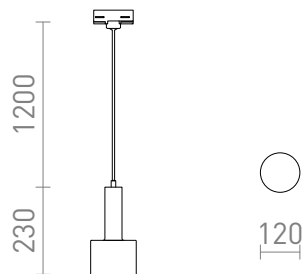

NEW

GIULIA 12 EGY HÁROM ÁRAMKÖRÖS SÍNRE

Függő lámpa lakkozott fém búrával és textil kábellel. A kábel a 3 áramkörös sávokhoz való adapterhez csatlakoztatható.

ajánlott kiskereskedelmi ár HUF áfával

R13990	GIULIA 12 három áramkörös sínre fehér króm 230V E27 40W	32 000,-
R13991	GIULIA 12 három áramkörös sínre fekete/aranybarna sárgaréz 230V E27 40W	34 200,-