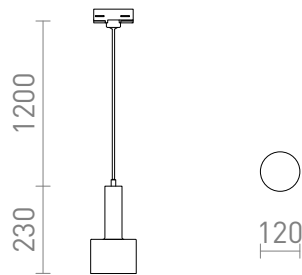

NEW

GIULIA 12 ZA 3F STAZU

Viseća lampa sa sjenilom od lakiranog metala i tekstilnim kablom. Kabel je priključen na adapter za 3F sisteme.

Preporučena cena EUR s PDV-OM

R13990	GIULIA 12 za 3F stazu bijela krom 230V E27 40W	88,00
R13991	GIULIA 12 za 3F stazu crna/zlatno-braon mesing 230V E27 40W	98,00

 3D model

 manual

G13307