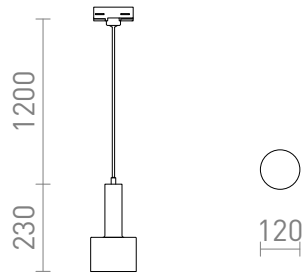

NEW

GIULIA 12 ΓΙΑ ΡΑΓΑ ΤΡΙΩΝ ΚΥΚΛΩΝ

Κρεμαστό φωτιστικό με λακαρισμένη μεταλλική απόχρωση και υφασμάτινο καλώδιο. Το καλώδιο είναι συνδεδεμένο σε έναν αντάπτορα για ράγες τριών κυκλωμάτων.

Λιανική τιμή EUR με ΦΠΑ

R13990	GIULIA 12 για ράγες φωτισμού τριών κυκλωμάτων λευκό χρώμιο 230V E27 40W	88,00
R13991	GIULIA 12 για ράγες φωτισμού τριών κυκλωμάτων μαύρο/χρυσό καφέ ορείχαλκος 230V E27 40W	98,00

3D model

manual

G13307