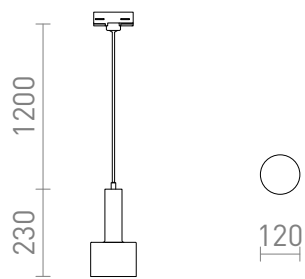

NEW

GIULIA 12 POUR RAIL TRIPHASE

Luminaire suspendu en métal laqué avec câble textile. Le câble d'alimentation est terminé par un adaptateur pour rail triphasé.

Prix de vente conseillé EUR TTC

R13990	GIULIA 12 pour rail triphasé blanc chrome 230V E27 40W	88,00
R13991	GIULIA 12 pour rail triphasé noir/brun-or laiton 230V E27 40W	98,00