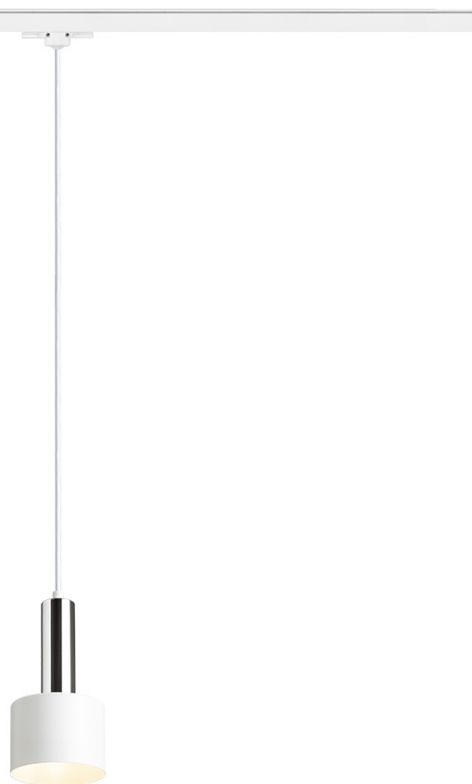

NEW

GIULIA 12 POUR RAIL TRIPHASE

Luminaire suspendu en métal laqué avec câble textile. Le câble d'alimentation est terminé par un adaptateur pour rail triphasé.

Prix de vente conseillé EUR TTC

R13990	GIULIA 12 pour rail triphasé blanc chrome 230V E27 40W	88,00
R13991	GIULIA 12 pour rail triphasé noir/brun-or laiton 230V E27 40W	98,00