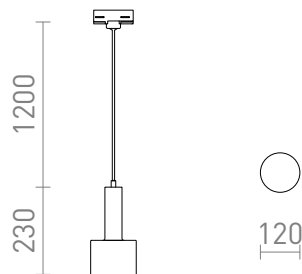

NEW

GIULIA 12 3-VAIHEKISKOLLE

Riippuvalaisin, jossa on lakattu metallivarjostin ja tekstiilikaapeli. Kaapeli on kiinnitetty sovittimeen 3-vaihe kiskoja varten.

suositushinta EUR sis. alv

R13990	GIULIA 12 3-vaihekiskolle valkoinen kromi 230V E27 40W	88,00
R13991	GIULIA 12 3-vaihekiskolle musta/kullanruskea messinki 230V E27 40W	98,00

 3D model

 manual

G13307